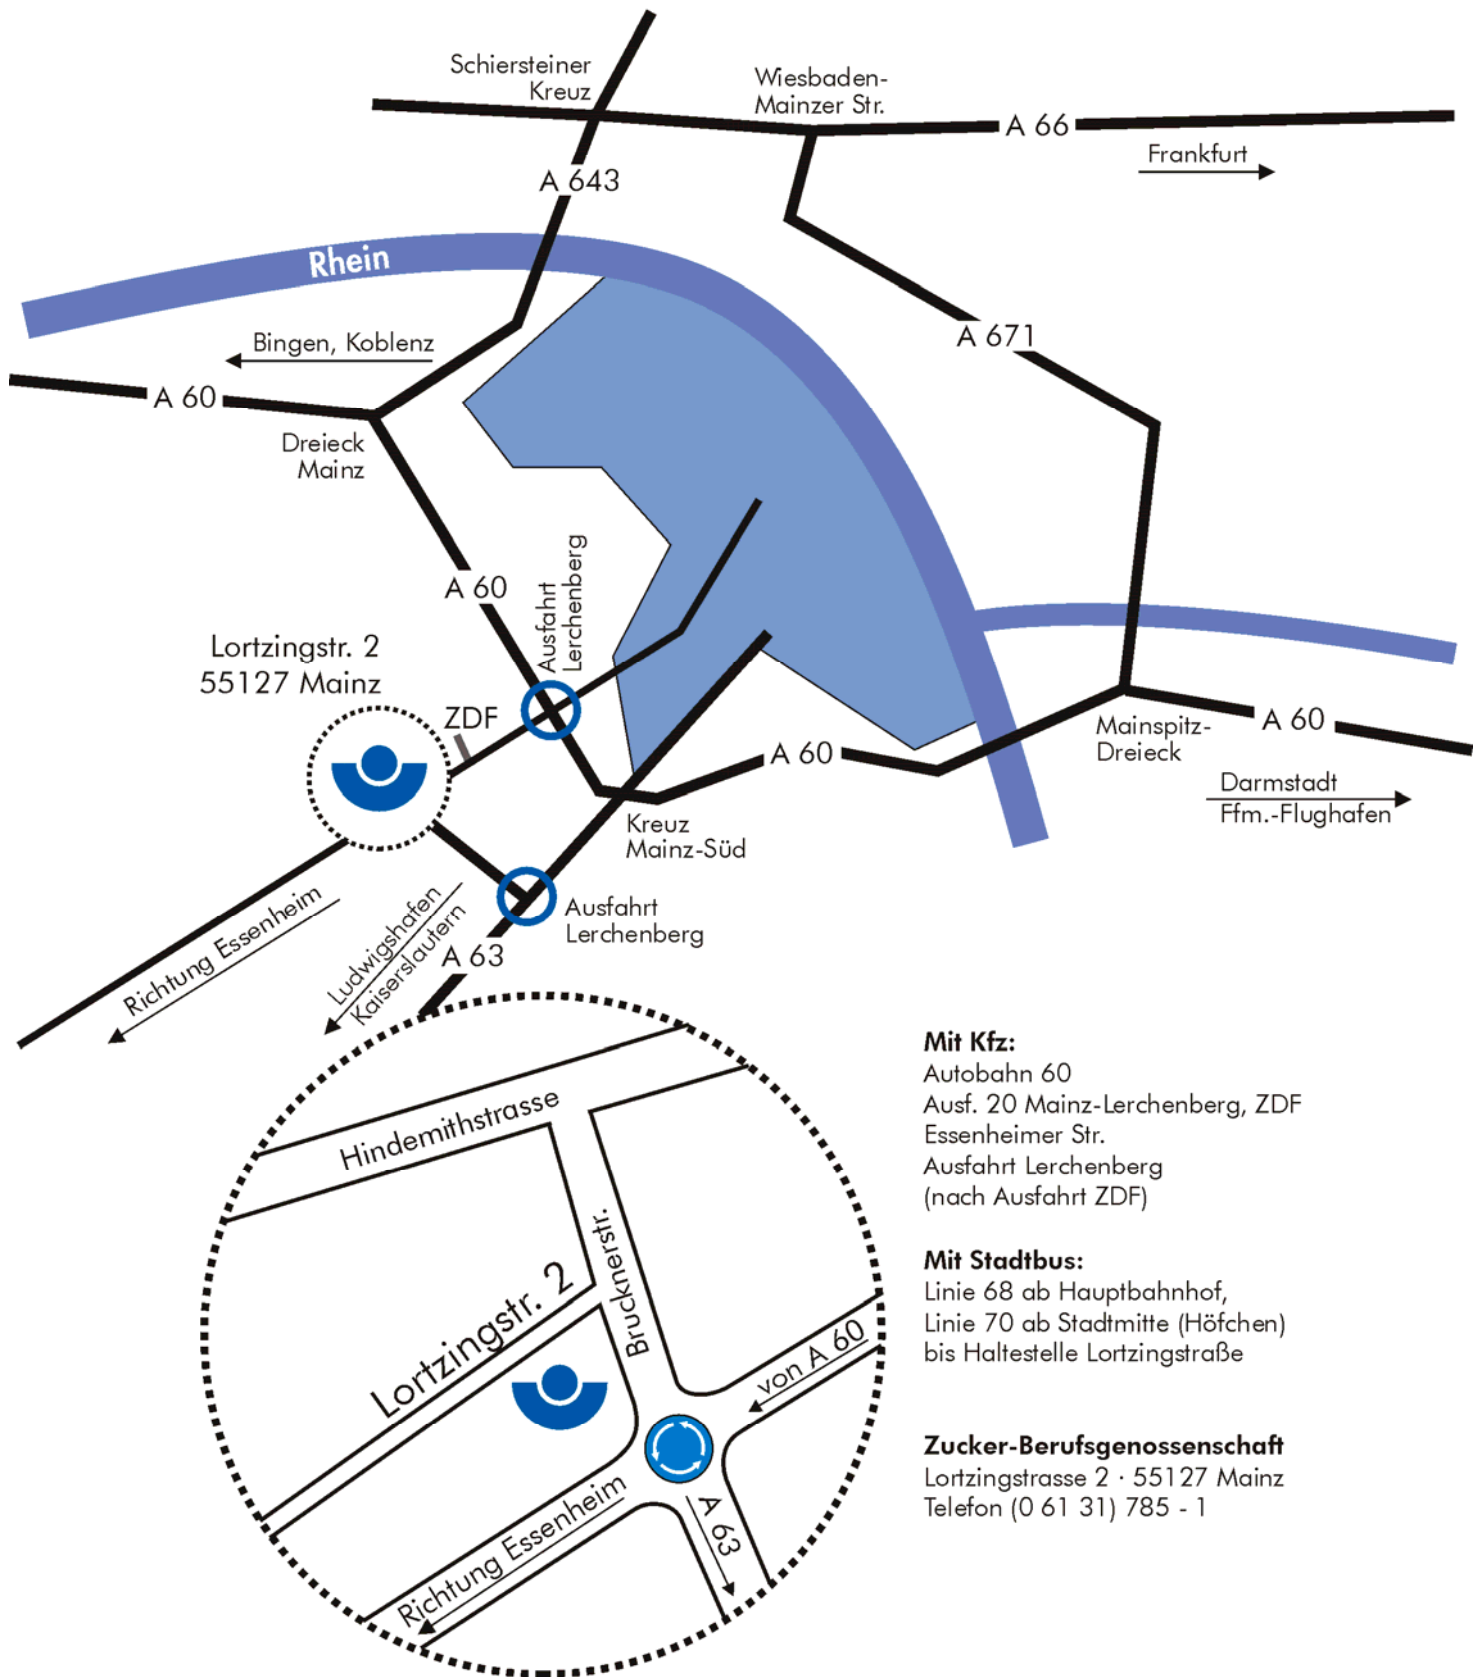

Ihr Weg zur Zucker-BG

Mit Kfz:

Autobahn 60
 Ausf. 20 Mainz-Lerchenberg, ZDF
 Essenheimer Str.
 Ausfahrt Lerchenberg
 (nach Ausfahrt ZDF)

Mit Stadtbus:

Linie 68 ab Hauptbahnhof,
 Linie 70 ab Stadtmitte (Höfchen)
 bis Haltestelle Lortzingstraße